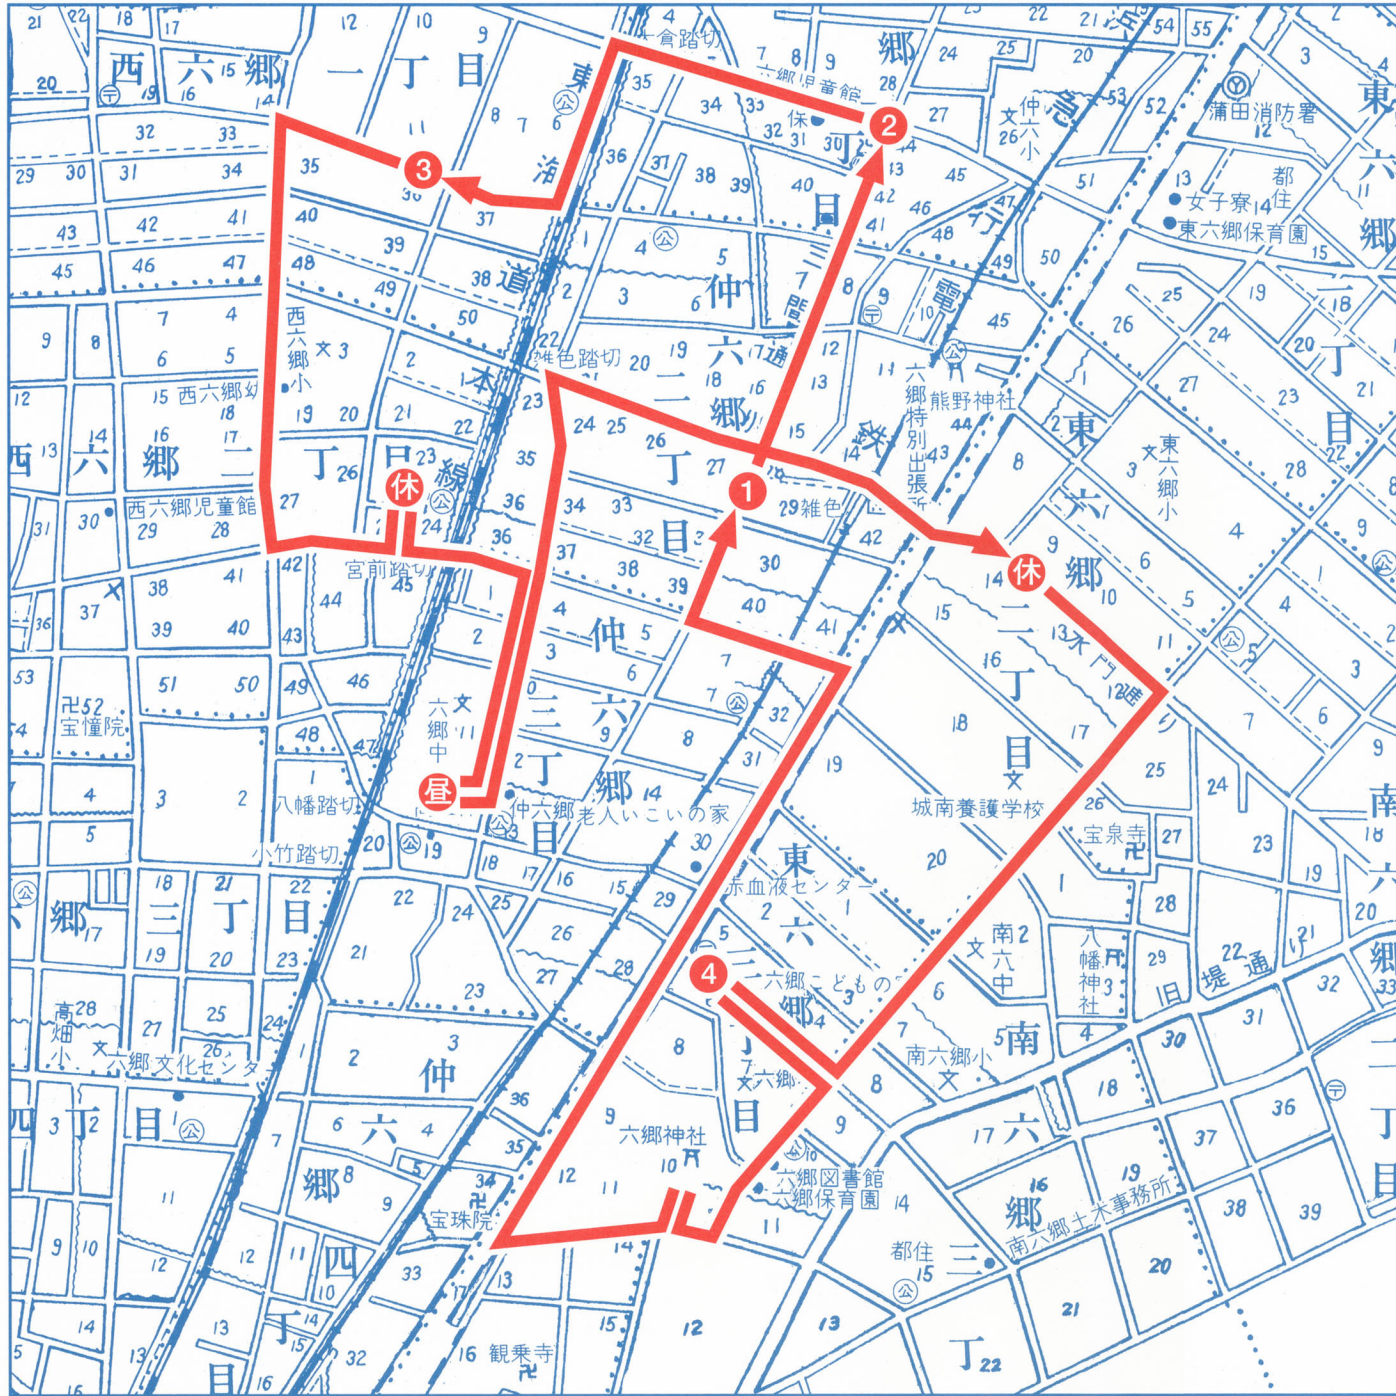

# 六郷神社 九百五十年祭 獅子舞順行路

平成19年6月10日(日)

出発		到着	
六郷神社	8:00	仲二町会	①舞 30分間
	50分	8:50	
仲二町会	9:20	仲一町会	②舞 30分間
	20分	9:40	
仲一町会	10:10	西一町会	③舞 30分間
	20分	10:30	
西一町会	11:00	西二町会	休憩 20分間
	40分	11:40	
西二町会	12:00	六郷中学	昼食 50分間
	20分	12:20	
六郷中学	1:10	東二町会	休憩 20分間
	40分	1:50	
東二町会	2:10	東三町会	④舞 30分間
	30分	2:40	
東三町会	3:10	六郷神社	
	50分	4:00	