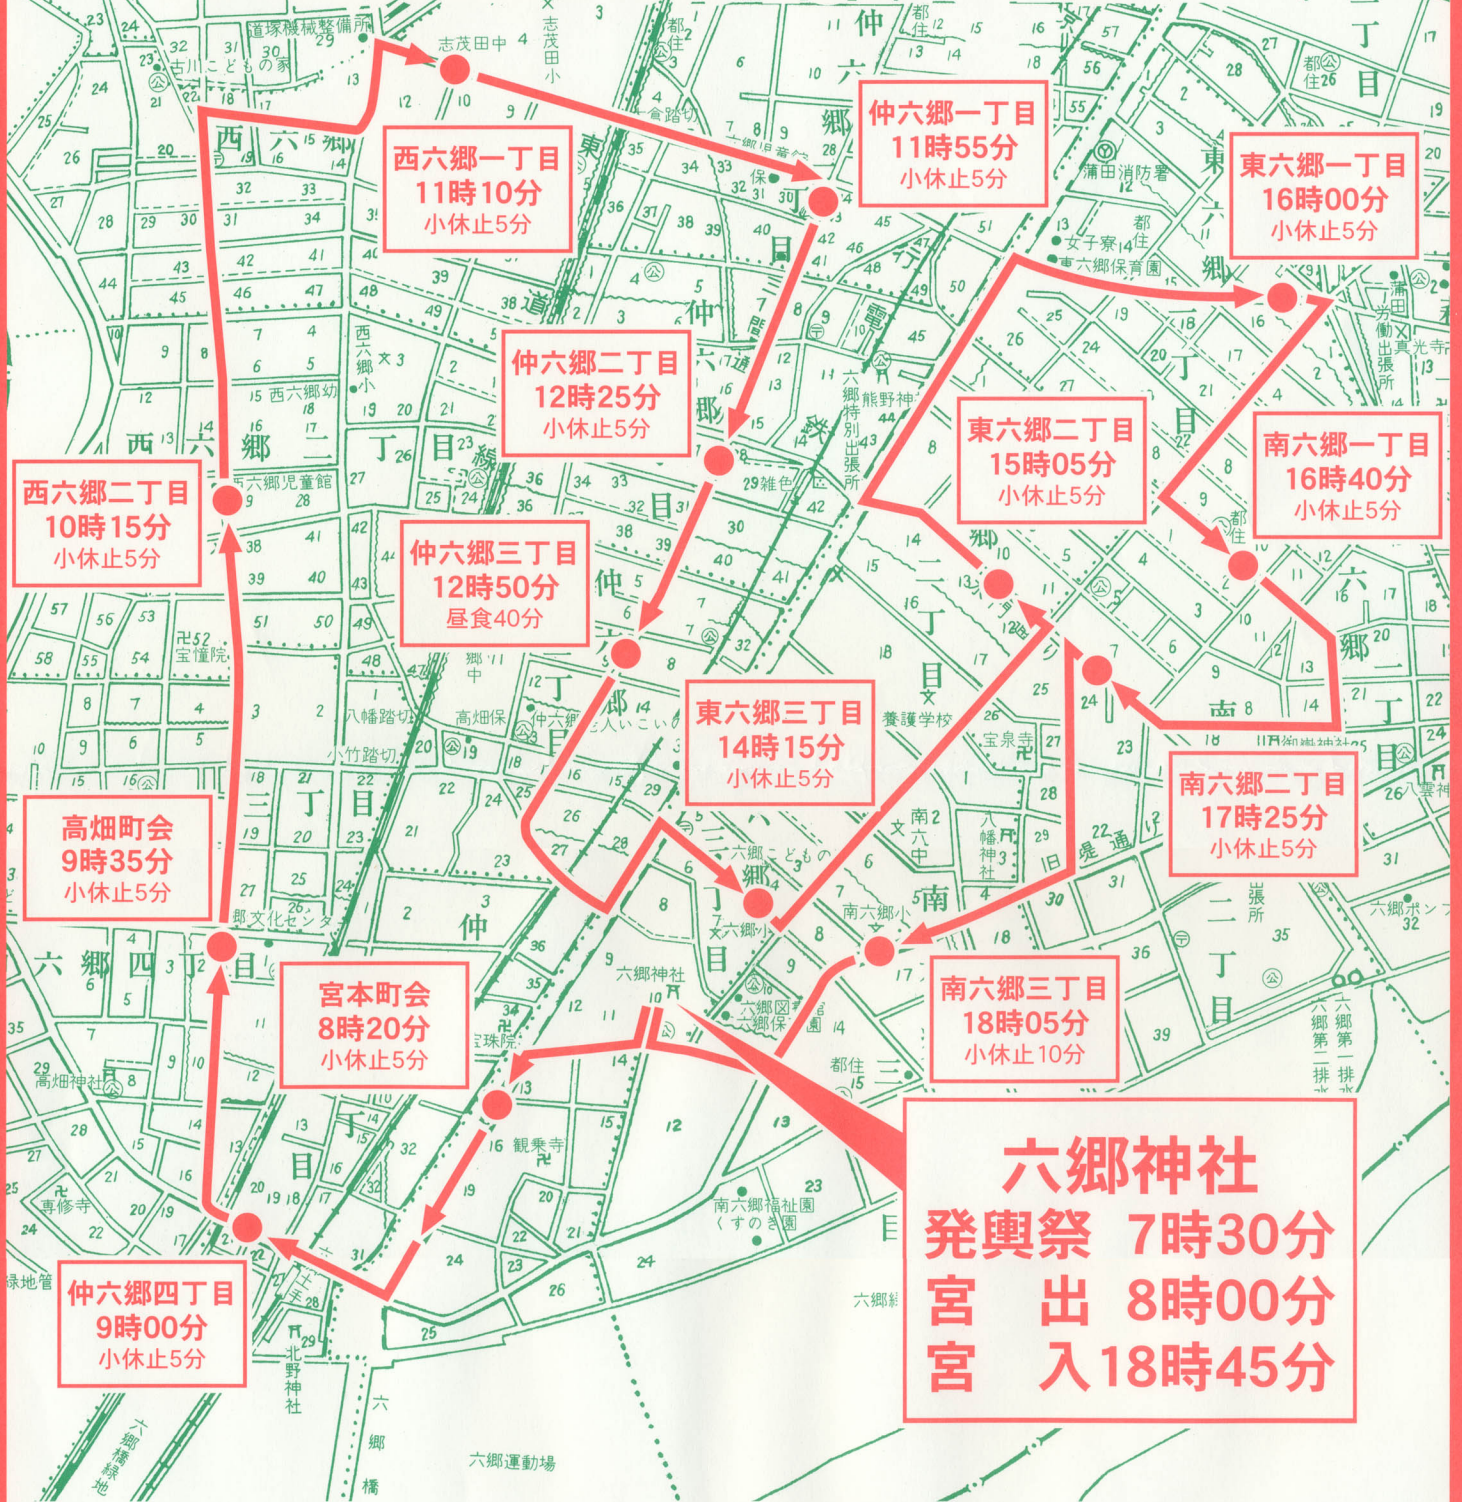

六郷神社 鎮座950年大祭 御神幸祭巡行時間 ご案内

平成19年6月10日(日曜日)

壺之神輿

六郷神社